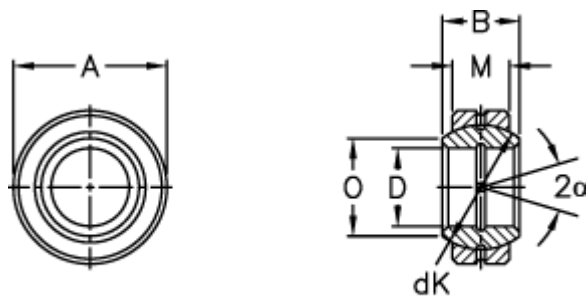

Varenummer: 03501120
Beskrivelse: Fluro Ledleje GE 120E-2RS

Mål

Str. 6–12 uden smørerille

A	= 180 0 -0,025
B	= 85
D	= 120 0 -0,020
dK	= 160
Dynamisk belastning C (kN)	= 950
Kipvinkel	= 6
M	= 70
O	= 135.5

Statisk belastning C0 (kN)	= 4750
Vægt	= 8000